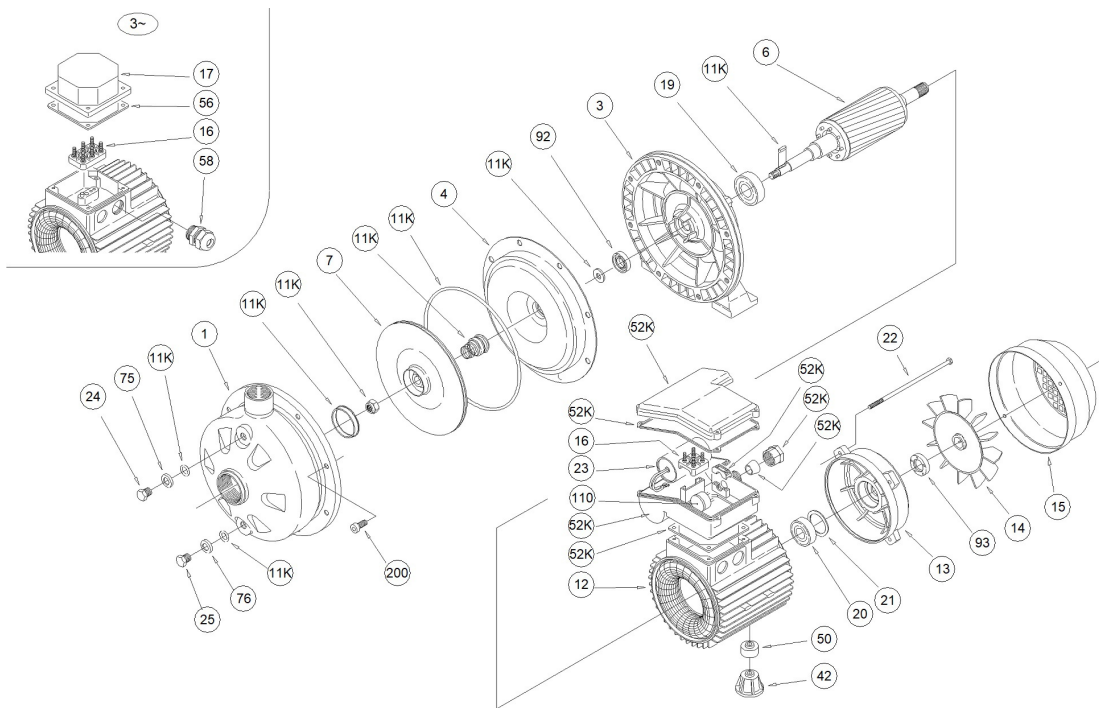

1615090004-CDX/A 70/07

1615090004-CDX/A 70/07

Posizione	Codice	Descrizione	Nota	Qtà
1	251419025	CORPO POMPA		1
3	240280545	SUPPORTO MOTORE		1
4	251438005	DISCO PORTA TENUTA		1
6	275412551	ALBERO		1
7	251450001	GIRANTE		1
11K	364500003	KIT TENUTA MECCANICA		1
12	277930752	CASSA MOTORE		1
13	230225501	COPERCHIO MOTORE		1
14	369950017	VENTOLA		1
15	362250002	COPRIVENTOLA		1
16	365940256	MORSETTIERA		1
17	363232010	COPRIMORSETTIERA		1
19	360306210	CUSCINETTO		1
20	360306211	CUSCINETTO		1
21	360600035	ANELLO COMPENSATORE		1
22	369305135	TIRANTE		4
24	375192107	TAPPO		1
25	375192107	TAPPO		1
42	371415013	PIEDINO		1
56	364700810	GUARNIZIONE		1
58	366550010	PRESSACAVO		1
75	367667000	RONDELLA		1
76	367667000	RONDELLA		1
92	360991522	ANELLO TENUTA		1
93	360991522	ANELLO TENUTA		1
200	369600023	VITE		8