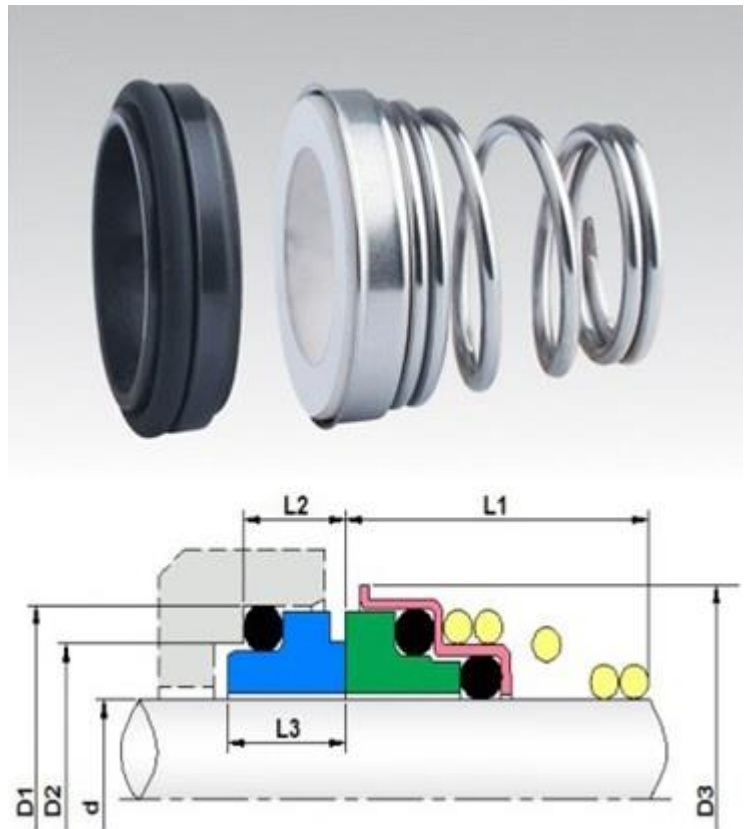

Rotary Ring: V1, Q2

Secondary Seal: P, E, V

Spring and Metal Parts: F, G

Applications: Clean water, sewage water, oil  
And other moderately corrosive fluids.

Seal Compatibility

SH-T13 = Burgmann®BT-FN

SH-T13DIN = UNITEN 3

SH-T13								SH-T13DIN							
Size (Metric)	d	D1	D2	D3	L1	L2	L3	Size (Metric)	d	D1	D2	D3	L1	L2	L3
10	10	20	14.0	18.1	15	5.5	7.0	12	12	22	19	23	18	7	8.5
11	11	22	16.5	20.6	18	5.5	7.0	14	14	25	21	25	22	7	8.5
12	12	22	16.5	20.6	18	5.5	7.0	16	16	29	23	27	23	10	8.5
13	13	25	19.0	23.1	22	6.0	7.5	18	18	33	27	33	24	10	12.0
14	14	25	19.0	23.1	22	6.0	7.5	20	20	33	29	35	25	10	12.0
15	15	29	21.0	26.9	22	7.0	9.2	22	22	38	31	37	25	10	12.0
16	16	29	21.0	26.9	23	7.0	9.2	24	24	38	33	39	27	10	12.0
17	17	29	21.0	26.9	23	7.0	9.2	25	25	40	34	40	27	10	12.0
18	18	33	25.0	30.9	24	8.0	10.0	28	28	46	37	43	29	10	12.0
19	19	33	25.0	30.9	25	8.0	10.0	30	30	46	39	45	30	10	12.0
20	20	33	25.0	30.9	25	8.0	10.0	32	32	46	42	48	30	10	11.5
21	21	38	30.0	35.4	25	8.0	10.0	33	33	48	42	48	39	10	11.5
22	22	38	30.0	35.4	25	8.0	10.0	35	35	50	44	50	39	10	11.5
23	23	38	30.0	35.4	27	8.0	10.0	38	38	56	49	58	42.2	13	15.0
24	24	38	30.0	35.4	27	8.0	10.0	40	40	58	51	58	42.2	13	15.0
25	25	40	33.0	38.2	27	8.5	10.0								
28	28	46	38.0	43.3	29	9.0	11.0								
29	29	46	38.0	43.3	30	9.0	11.0								
30	30	46	38.0	43.3	30	9.0	11.0								
32	32	46	38.0	43.3	30	9.0	11.0								
33	33	48	45.0	53.5	39	11.5	13.0								
35	35	50	45.0	53.5	39	11.5	13.0								
38	38	56	52.0	60.5	39	11.5	13.0								
40	40	58	52.0	60.5	39	11.5	13.0								